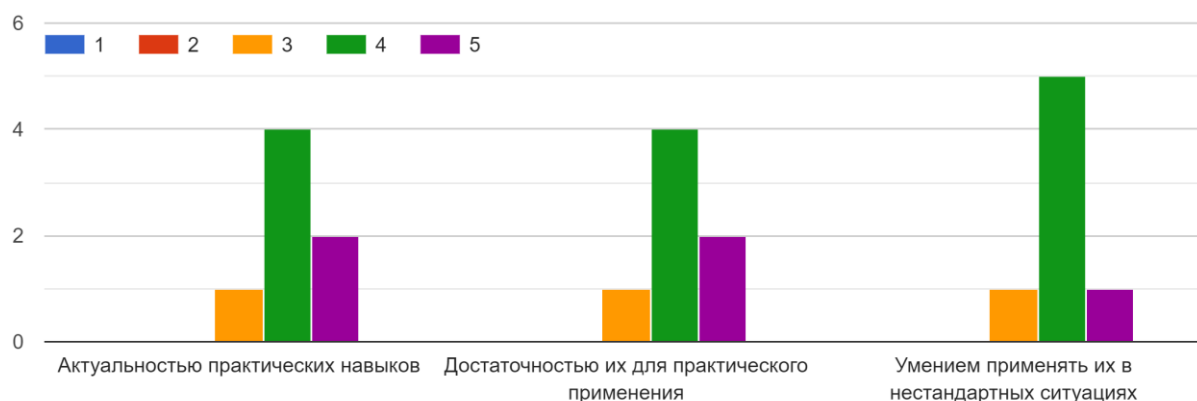

АО "Красноярскагроплем"

ИП Г КФХ Зубарева Н.В.

Насколько Вы удовлетворены уровнем теоретической подготовки выпускников КГБПОУ КАТ?

Насколько Вы удовлетворены уровнем практической подготовки выпускников техникума?